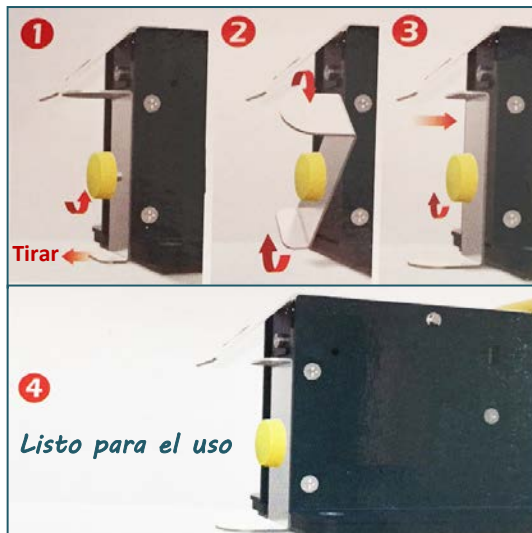

Atadora de Manojos y Vegetales

MOD. VAIL-635