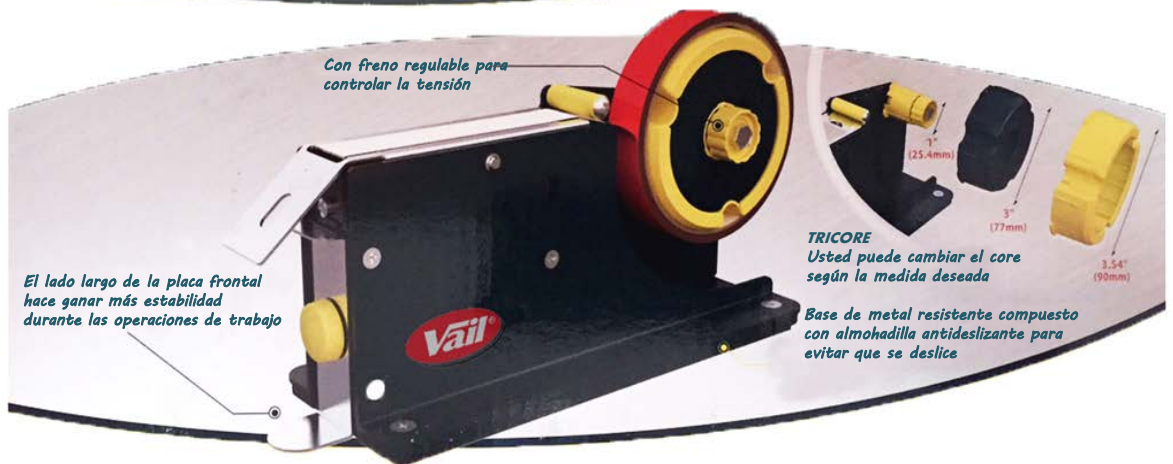

Atadora de Manojos y Vegetales

MOD. VAIL-635