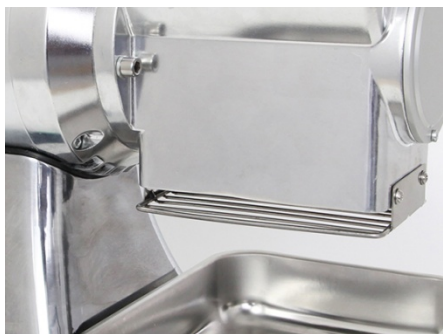

Maquina RALLADORA Mod. VAIL-GRANA

Rejilla de Protección

Rulo profesional en Acero Inox
60x110 mm. Fácilmente
extraíble y lavable
en lavavajillas

RALLADORA	Potencia Motor (W)	Peso Neto Kg	Dimensiones cm.	Producción Kg. /h.	Embalaje cm.
VAIL-GRANA	1,1	17,5	40,5 x 28 x 42	100 Queso duro 130 Pan	49 x 32,5 x 48,5